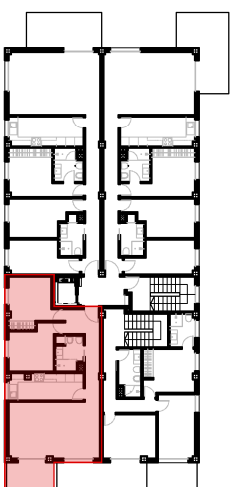

Residencial "Mirador al Calvario"

Planta 4º-Tipo G4

FANGEL DIAZ DONOSO
promociones

Albereda Jaume I, nº62. Xàtiva
Teléfono: 962270646

Datos Superficies

Superficie útil vivienda = 62,12m²

Superficie útil terraza = 7,40m²

Superficie construida = 72,53m²

lloret

A R Q U I T E C T E S

fuster

ESTA DOCUMENTACIÓN ES ORIENTATIVA Y HA SIDO ELABORADA A PARTIR DEL ANTEPROYECTO DEL EDIFICIO, PUDIENDO ESPAR SUJETO A MODIFICACIONES DE CARÁCTER TÉCNICO Y/O JURÍDICO EN LA ELABORACIÓN DEL PROYECTO DE EJECUCIÓN. EL AMUEBLAMIENTO DIBUJADO ES A TÍTULO ORIENTATIVO, NO ESTÁ INCLUIDO EN LA VENTA LOS MUEBLES, ELECTRODOMÉSTICOS NI ELEMENTOS DE DECORACIÓN (SALVO LOS ESPECIFICADOS EN LA MEMORIA DE CALIDADES)