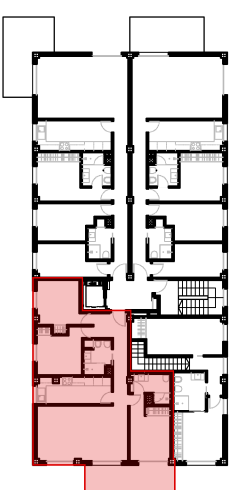

# Residencial "11 Mirador al Calvario"11

## Planta 3º-Tipo G3

**F**ANGEL DIAZ DONOSO  
promociones

Albereda Jaume I, nº62. Xàtiva  
Teléfono: 962270646

### Datos Superficies

Superficie útil vivienda = 75,88m<sup>2</sup>

Superficie útil terraza = 13,95m<sup>2</sup>

Superficie construida = 90,96m<sup>2</sup>

lloret

fuster  
A R Q U I T E C T E S

ESTA DOCUMENTACIÓN ES ORIENTATIVA Y HA SIDO ELABORADA A PARTIR DEL ANTEPROYECTO DEL EDIFICIO, PUDIENDO ESPAR SUJETO A MODIFICACIONES DE CARÁCTER TÉCNICO Y/O JURÍDICO EN LA ELABORACIÓN DEL PROYECTO DE EJECUCIÓN. EL AMUEBLAMIENTO DIBUJADO ES A TÍTULO ORIENTATIVO, NO ESTÁ INCLUIDO EN LA VENTA. LOS MUEBLES, ELECTRODOMÉSTICOS NI ELEMENTOS DE DECORACIÓN (SALVO LOS ESPECIFICADOS EN LA MEMORIA DE CALIDADES)