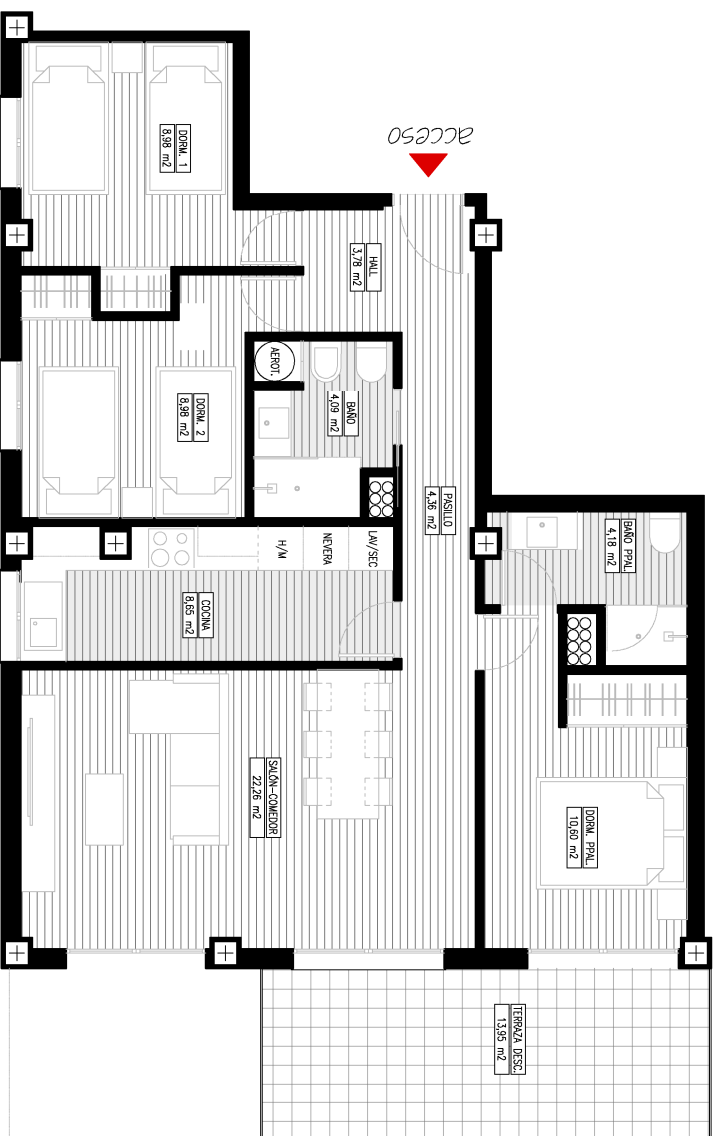

# Residencial "11 Mirador al Calvario"11

## Planta 3º-Tipo G3

**F**ANGEL DIAZ DONOSO  
promociones

Albereda Jaume I, nº62. Xàtiva  
Teléfono: 962270646

### Datos Superficies

Superficie útil vivienda = 75,88m<sup>2</sup>

Superficie útil terraza = 13,95m<sup>2</sup>

Superficie construida = 90,96m<sup>2</sup>

lloret

fuster  
A R Q U I T E C T E S

ESTA DOCUMENTACIÓN ES ORIENTATIVA Y HA SIDO ELABORADA A PARTIR DEL ANTEPROYECTO DEL EDIFICIO, PUDIENDO ESPAR SUJETO A MODIFICACIONES DE CARÁCTER TÉCNICO Y/O JURÍDICO EN LA ELABORACIÓN DEL PROYECTO DE EJECUCIÓN. EL AMUEBLAMIENTO DIBUJADO ES A TÍTULO ORIENTATIVO, NO ESTÁ INCLUIDO EN LA VENTA. LOS MUEBLES, ELECTRODOMÉSTICOS NI ELEMENTOS DE DECORACIÓN (SALVO LOS ESPECIFICADOS EN LA MEMORIA DE CALIDADES)